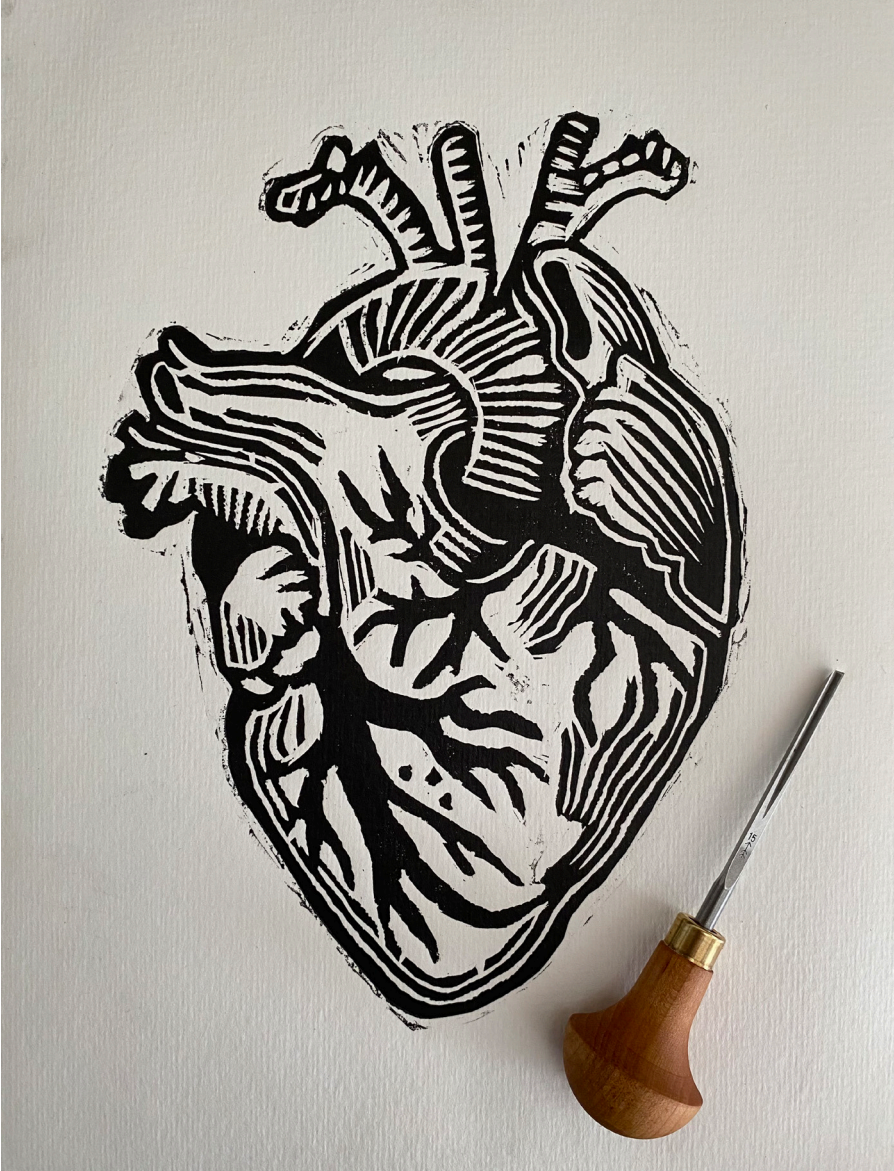

Gobelets + tickets conso CAF

Aquarelle
papier Arches, format A3

Illustrations et tableaux

Thème aquatique

Phare de la Jument
tableau acrylique 80 x 100 cm

Proposition de fresque pour le bâtiment MAD café de Lausanne

Insectes et déclinaisons

Le Parc

Dessins aux styles variés

Linogravures

Dessins numériques

Diverses illustrations féminines

Diverses illustrations décalées à l'encre (Inktober)

Le Pavec