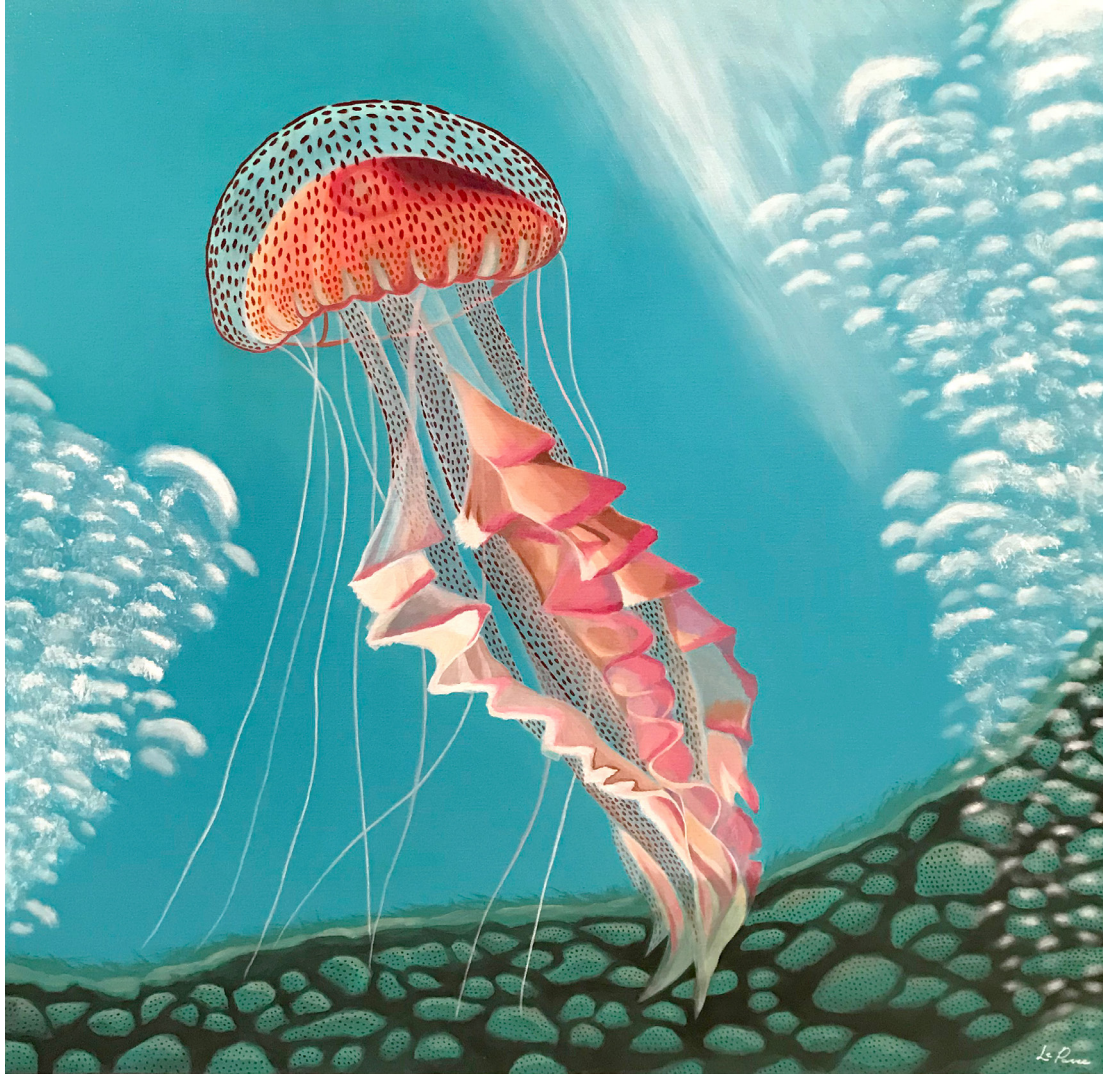

Simulation sur canette

La team de la Cave à Flo

illustration numérique, collab avec Nautica

Les «moublons»

Le Parc

Série de tableaux sur le thème des méduses

peinture acrylique, format 100cm x 100cm et 50cm x 100cm

Gobelets + tickets conso CAF

Aquarelle
papier Arches, format A3

Illustrations et tableaux

Thème aquatique

Phare de la Jument
tableau acrylique 80 x 100 cm

Proposition de fresque pour le bâtiment MAD café de Lausanne