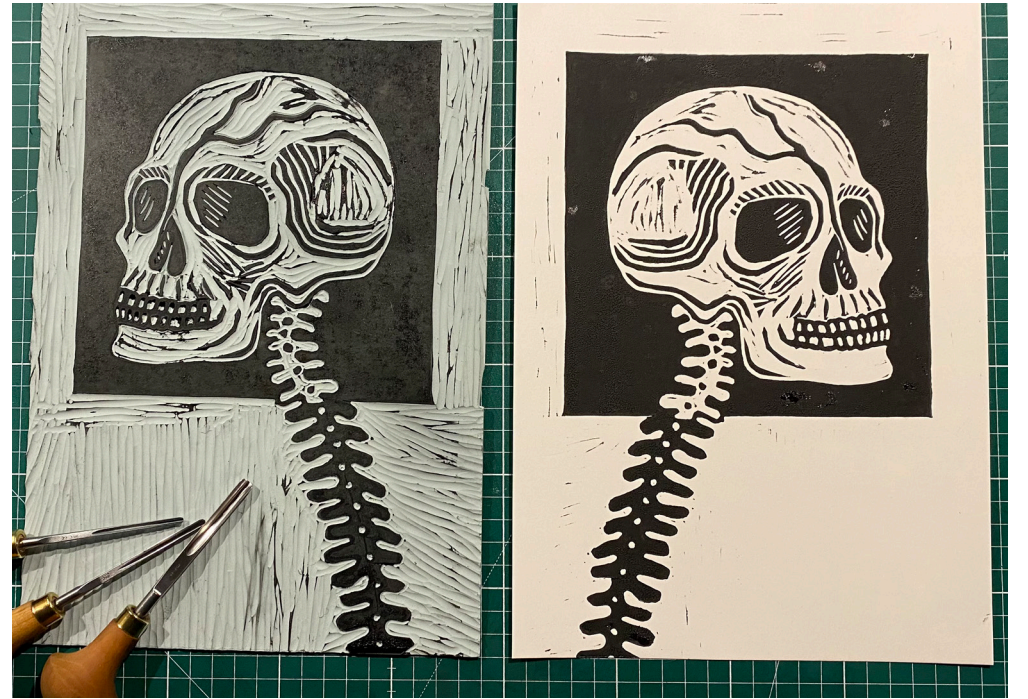

Simulation sur canette

La team de la Cave à Flo

illustration numérique, collab avec Nautica

Les «moublons»

Le Parc

Série de tableaux sur le thème des méduses

peinture acrylique, format 100cm x 100cm et 50cm x 100cm

Insectes et déclinaisons

Le Parc

Dessins aux styles variés

Linogravures

Dessins numériques

Diverses illustrations féminines

Diverses illustrations décalées à l'encre (Inktober)

Le Pavec