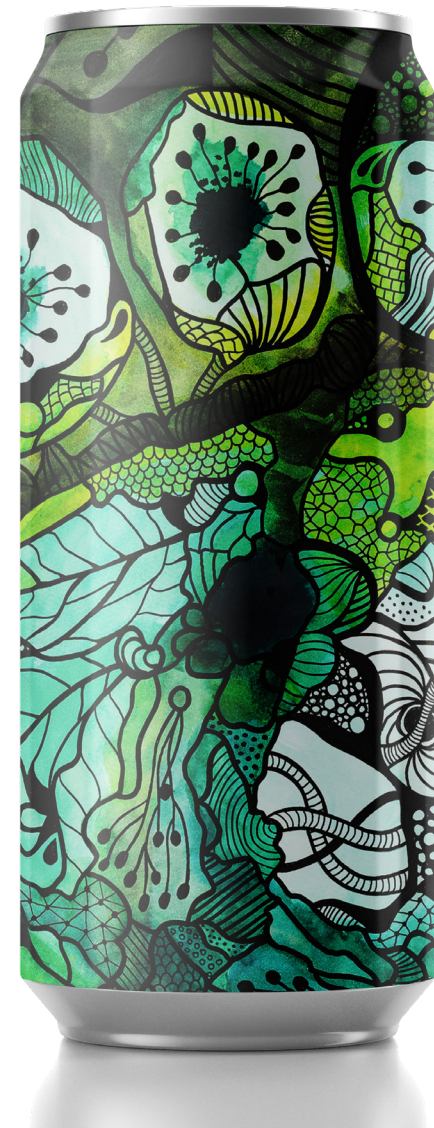

A consommer de préférence avant le :
Numéro de Lot :
Voir en dessous de la canette

4,5% 44cl

Technique mixte associant aquarelle et dessin numérique

Tableau abstrait
peinture acrylique, format 100 x 100cm

Simulation sur canette :
l'abstrait permet d'évoquer un goût

Tableau abstrait

peinture acrylique, format 100 x 100cm

Simulation sur canette :

l'abstrait permet d'évoquer un goût

Tableau réaliste

peinture acrylique, format 100 x 100cm

Simulation sur canette

Illustrations numériques, aquarelle et peinture + simulations sur canettes

Aquarelle et Posca

papier Arches, format 50 x 70cm

Simulation sur canette

Tableau réaliste

peinture acrylique, format 100 x 100cm

Simulation sur canette

La team de la Cave à Flo

illustration numérique, collab avec Nautica

Les «moublons»

Le Parc

Série de tableaux sur le thème des méduses

peinture acrylique, format 100cm x 100cm et 50cm x 100cm