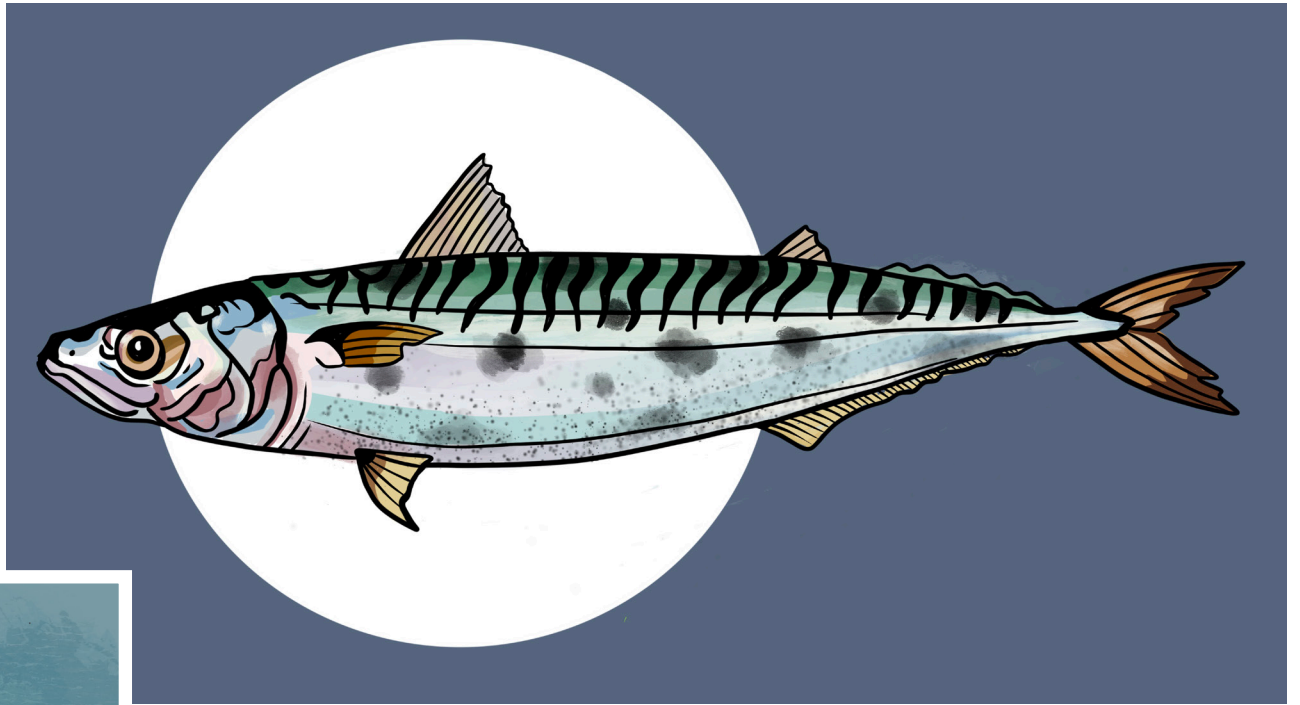

Gobelets + tickets conso CAF

Aquarelle
papier Arches, format A3

Illustrations et tableaux

Thème aquatique

Phare de la Jument
tableau acrylique 80 x 100 cm

Proposition de fresque pour le bâtiment MAD café de Lausanne