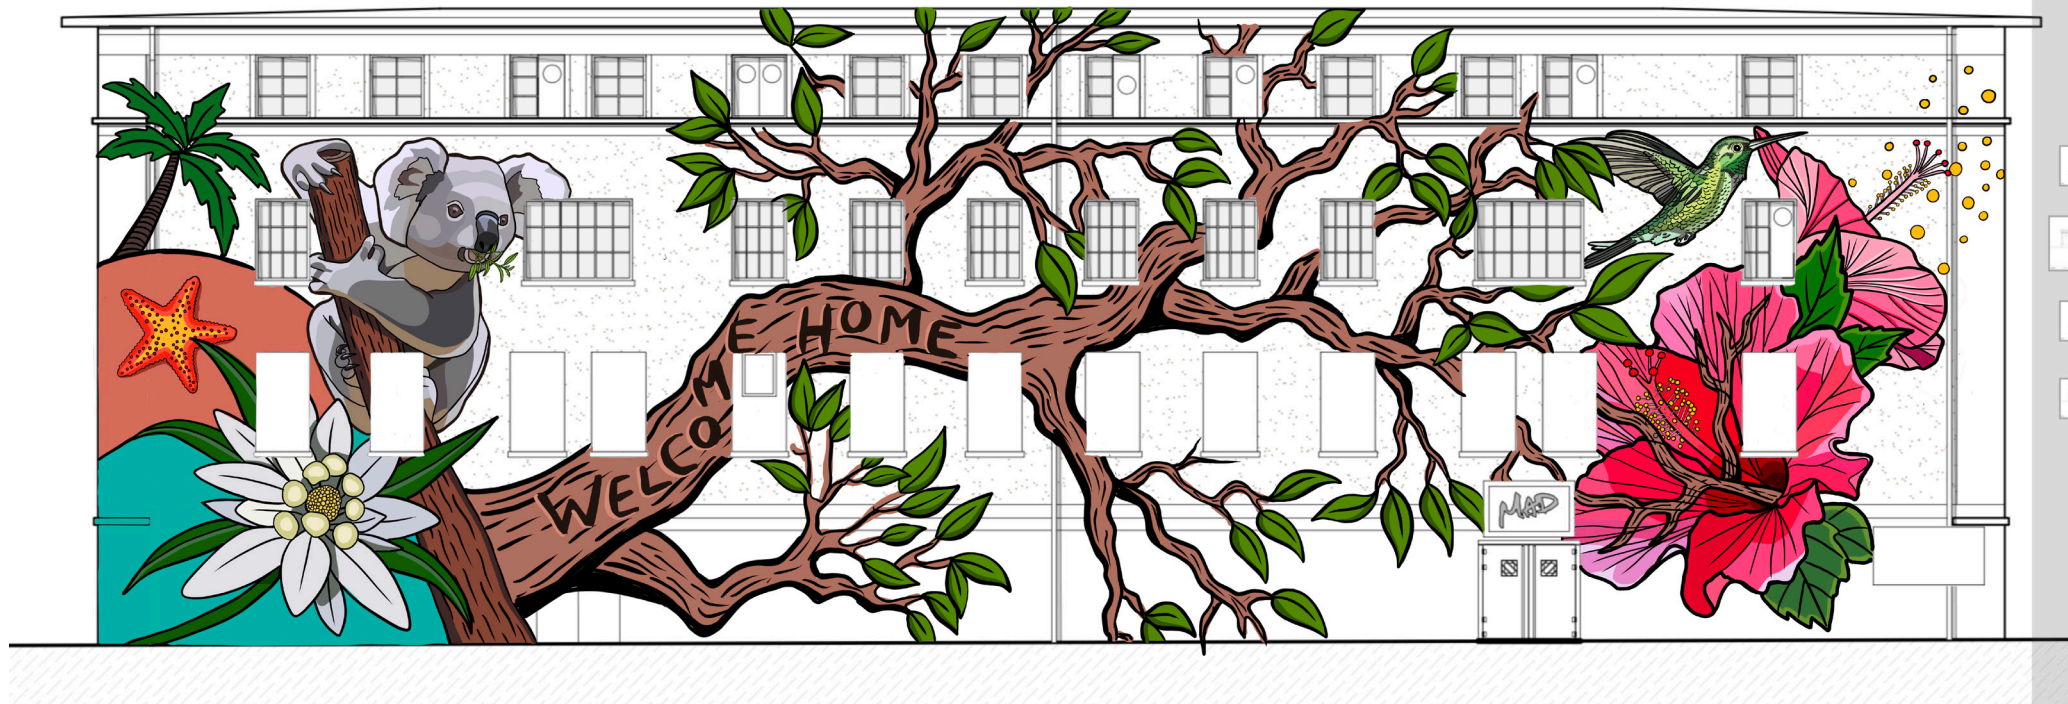

Simulation sur canette

La team de la Cave à Flo

illustration numérique, collab avec Nautica

Les «moublons»

Le Parc

Série de tableaux sur le thème des méduses

peinture acrylique, format 100cm x 100cm et 50cm x 100cm

Gobelets + tickets conso CAF

Aquarelle
papier Arches, format A3

Illustrations et tableaux

Thème aquatique

Phare de la Jument
tableau acrylique 80 x 100 cm

Proposition de fresque pour le bâtiment MAD café de Lausanne

Insectes et déclinaisons

Le Parc

Dessins aux styles variés

Linogravures

Dessins numériques

Diverses illustrations féminines

Diverses illustrations décalées à l'encre (Inktober)

Le Pavec