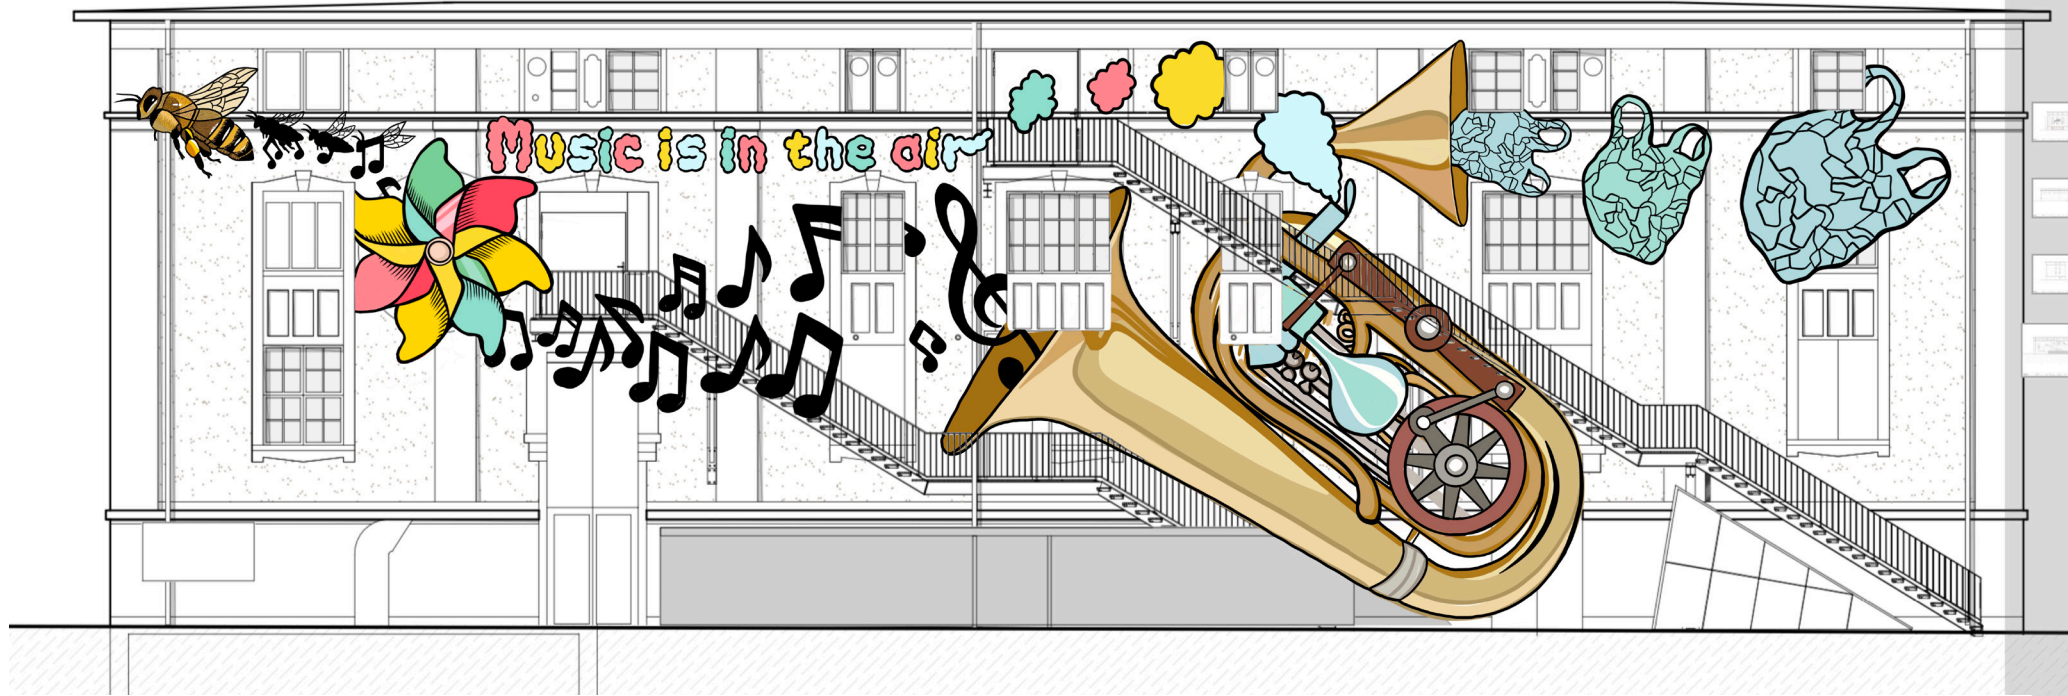

Simulation sur canette

La team de la Cave à Flo

illustration numérique, collab avec Nautica

Les «moublons»

Le Parc

Série de tableaux sur le thème des méduses

peinture acrylique, format 100cm x 100cm et 50cm x 100cm

Gobelets + tickets conso CAF

Aquarelle
papier Arches, format A3

Illustrations et tableaux

Thème aquatique

Phare de la Jument
tableau acrylique 80 x 100 cm

Proposition de fresque pour le bâtiment MAD café de Lausanne

Insectes et déclinaisons

Le Parc

Dessins aux styles variés

Linogravures

Dessins numériques

Diverses illustrations féminines

Diverses illustrations décalées à l'encre (Inktober)

Le Pavec