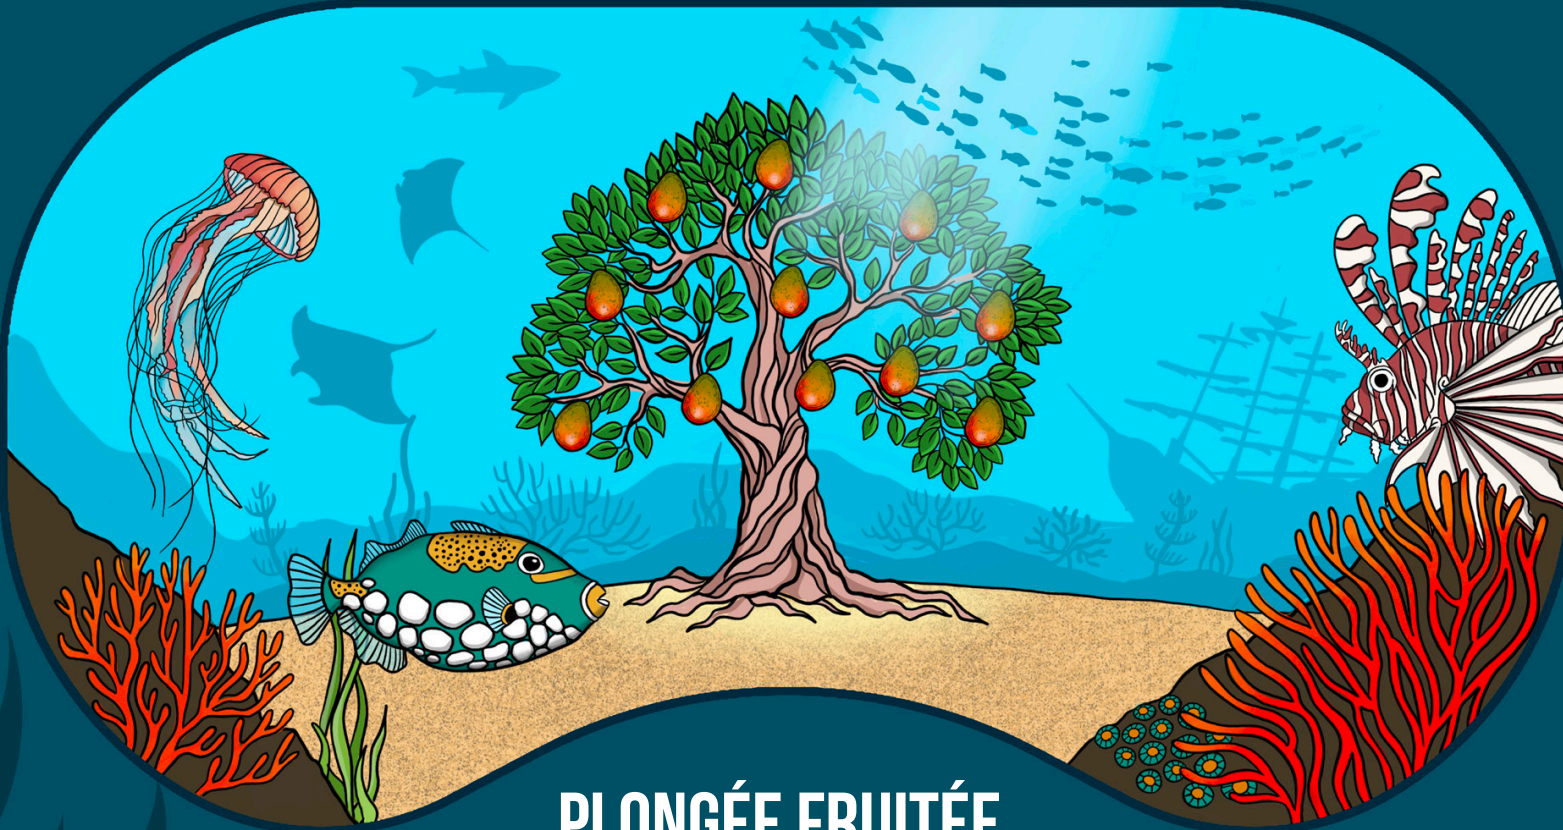

Sobere le pavec

BOOK ILLUSTRATIONS

Illustrations de 3 canettes craft pour la brasserie Nautica

PHARE FAR AWAY

BIÈRE WEST COAST IPA

Brassée par :
Brasserie Nautica SARL
2 ZA la gare, 22830 Plouasne

A conserver
au Frais (~ 6°C)

Nos bières ne sont ni filtrées ni pasteurisées.
Un léger dépôt peut se trouver au fond de
la canette.

Ingrédients : eau, **malts d'orge et de blé***,
houblons : Mosaic, Simcoe, Amarillo, Target,
levure. ***Contient du gluten**

Illustration : Solène Le Pavec

A consommer de préférence avant le :
Numéro de Lot :
Voir en dessous de la canette

6,5% 44cl

PLONGÉE FRUITÉE

Bière Gose mangue - poivre blanc

BRASSERIE

NAUTICA

Brassée en Bretagne